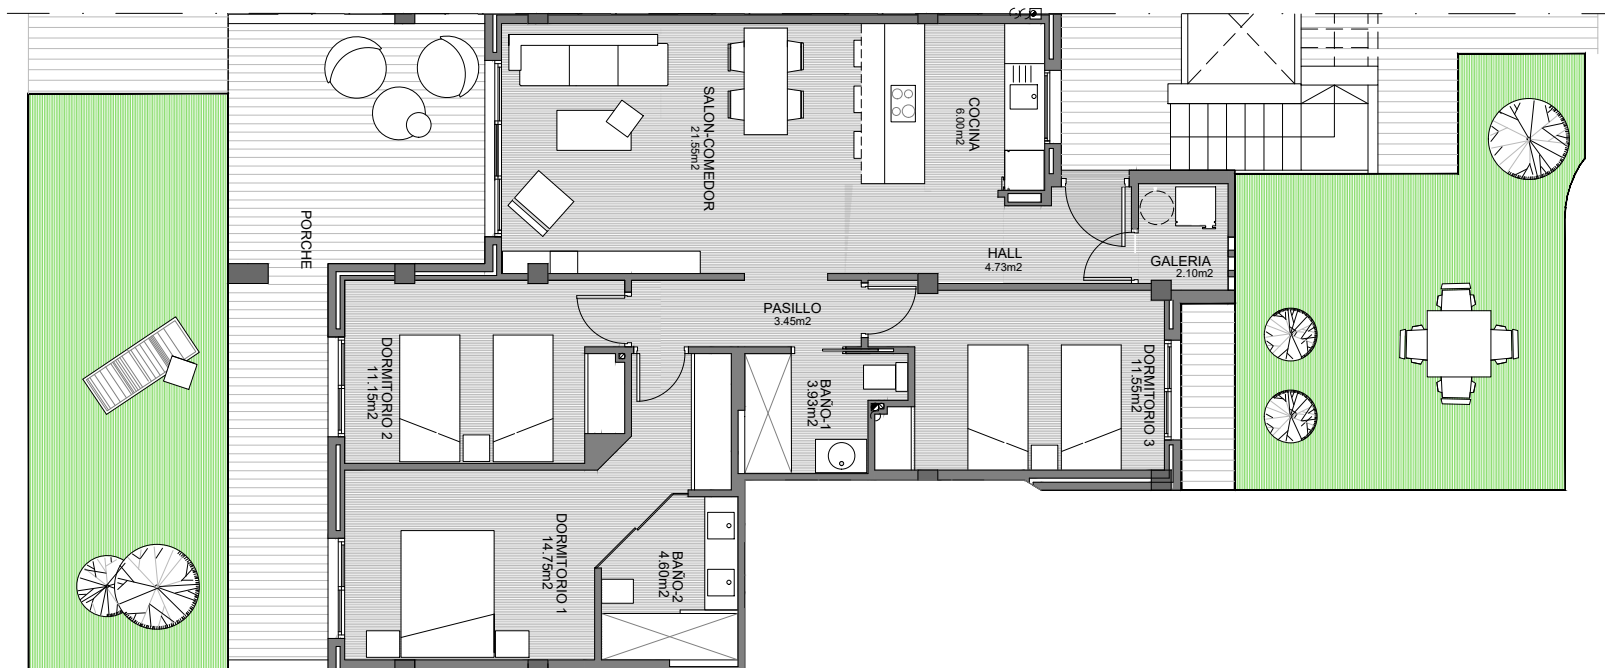

Biq 04 **Nº 61**

Superficies (m2)

Vivienda 96,30*
 Porche 22,78

Total_ 119,08

Terraza 1,50
 Jardin 45,00

Jardin_46,50

Sup. construidas*

3 dormitorios
 2 baños

Norte

0 1,0 m. 2,0 m. 3,0 m.

Guardamar Del Segura (Alicante)
 Parcela ZR-44_Sector Z0-4